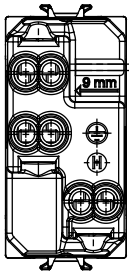

קטגוריה	שקע בעל עוצמת זרם כפולה	תיאור	עוצמת זרם כפולה 16A - 2P+E
צבע	טבעי (מט) בז' סטן	מתח	250 V AC
סטנדרט		מאפיינים	עם מגני אבטחה
עבור פיני תקע	מ"מ 4 / 5 קוטר	מהדקי חיווט	עם בורג
שקע סוג	P11-P17	סטנדרט	CEI 23-50
התנגדות ב מתח בדיקה	2000V ב- 50Hz אחת דקה	התנגדות בידוד	מגה-אוהם > 5
שקע הפעלה ממושכת (מס' החלפות מיקומים)	10,000V AC ב- In 250V AC cosφ=0,8	לחץ תרמי עם כדור	125 °C
בדיקת תיל לוחט	850 °C	מסוף מאחז על מתיחת כבלים	> 50N
יכולת הידוק מהדקים (ממ"ר) כבלים תקועים	2x4 מקס - 0.75 מיני	יכולת הידוק מהדקים (ממ"ר) כבלים קשיחים	2x2.5 מקס - 0.5 מיני
מודולים מס	1	קוד חשמלי	0131
חומר	טכנו-פולימר		

### DIMENSIONAL