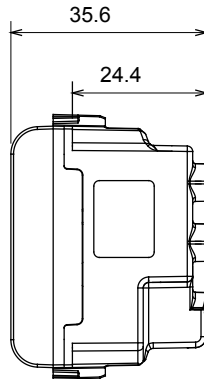

קטגוריה	שקע בעל עוצמת זרם כפולה	תיאור	עוצמת זרם כפולה 16A - 2P+E
צבע	טבעי (מט) בז' סטן	מתח	250 V AC
סטנדרט		מאפיינים	עם מגני אבטחה
עבור פיני תקע	מ"מ 4 / 5 קוטר	מהדקי חיווט	עם בורג
שקע סוג	P11-P17	סטנדרט	CEI 23-50
התנגדות ב מתח בדיקה	2000V ב- 50Hz אחת דקה	התנגדות בידוד	מגה-אוהם > 5
שקע הפעלה ממושכת (מס' החלפות מיקומים)	10,000V AC ב- In 250V AC cosφ=0,8	לחץ תרמי עם כדור	125 °C
בדיקת תיל לוחט	850 °C	מסוף מאחז על מתיחת כבלים	> 50N
יכולת הידוק מהדקים (ממ"ר) כבלים תקועים	2x4 מקס - 0.75 מיני	יכולת הידוק מהדקים (ממ"ר) כבלים קשיחים	2x2.5 מקס - 0.5 מיני
מודולים מס	1	קוד חשמלי	0131
חומר	טכנו-פולימר		

### DIMENSIONAL