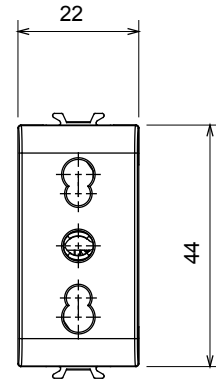

קטגוריה	שקע בעל עוצמת זרם כפולה	תיאור	עוצמת זרם כפולה 16A - 2P+E
צבע	טבעי (מט) בז' סטן	מתח	250 V AC
סטנדרט		מאפיינים	עם מגני אבטחה
עבור פיני תקע	מ"מ 4 / 5 קוטר	מהדקי חיווט	עם בורג
שקע סוג	P11-P17	סטנדרט	CEI 23-50
התנגדות ב מתח בדיקה	2000V ב- 50Hz אחת דקה	התנגדות בידוד	מגה-אוהם > 5
שקע הפעלה ממושכת (מס' החלפות מיקומים)	10,000V AC ב- In 250V AC cosφ=0,8	לחץ תרמי עם כדור	125 °C
בדיקת תיל לוחט	850 °C	מסוף מאחז על מתיחת כבלים	> 50N
יכולת הידוק מהדקים (ממ"ר) כבלים תקועים	2x4 מקס - 0.75 מיני	יכולת הידוק מהדקים (ממ"ר) כבלים קשיחים	2x2.5 מקס - 0.5 מיני
מודולים מס	1	קוד חשמלי	0131
חומר	טכנו-פולימר		

### DIMENSIONAL