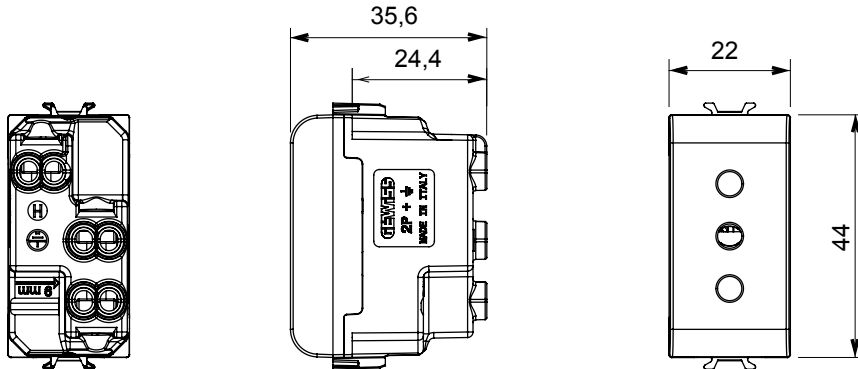

קטגוריה	תיאור	שקע	2P+E - 10A
צבע	מתח	טבעי (מט) בז' סטן	250 V AC
סטנדרט	מאפיינים	אנגלי	עם מגני אבטחה
עבור פיני תקע	מהדקי חיווט	מ"מ 4 קוטר	עם בורג
שקע סוג	סטנדרט	P11	CEI 23-50
התנגדות ב מתח בדיקה	התנגדות בידוד	למשך דקה אחת 50Hz ב- 2000V	מגה-אוהם > 5
שקע הפעלה ממושכת (מס' החלפות מיקומים)	לחץ תרמי עם כדור	10,000V AC ב- In 250V AC cosφ=0,8	125 °C
בדיקת תיל לוחט	מסוף מאחז על מתיחת כבלים	850 °C	> 50N
יכולת הידוק מהדקים (ממ"ר) כבלים תקועים	יכולת הידוק מהדקים (ממ"ר) כבלים קשיחים	2x4 מקס - 0.75 מיני	2x2.5 מקס - 0.5 מיני
מודולים מס	קוד חשמלי	1	0131
חומר	טכנו-פולימר		

### DIMENSIONAL