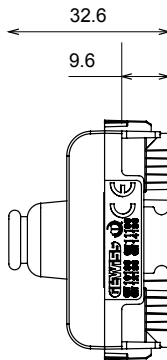

קליטת אותות, בקרת אקלים, (בכפוף לתקנים לאומיים ובינלאומיים) קו מוצרים רחב של אביזרי בקרה, שקעים לאספקת חשמל זמניים בחמישה צבעים: לבן ChoruSmart ניהול נוחות, איתות אזהרה טכנית וניהול תאורת חירום. האביזרים המודולריים של הודות למתאמי 3. ועד מודולים בגודל 1, 2, 1/2 מבריק, לבן סטן, בז' טבעי, שחור סטן וטיטניום לכה, ובמגוון גדלים, החל מ-ChoruSmart ההתקנה עבור קופסאות מלבניות, מרובעות ועגולות, ניתן ליצור שילובים אינסופיים באמצעות קו מוצרי

קטגוריה	צבע	מודול דמי עם יציאת כבל	טבעי (מט' בז' סטן)
תיאור	סטנדרט	מודול 1	EN 60669-1
לחץ תרמי עם כדור	בדיקת תיל לוחט	125 °C	850 °C
מס' מודולים	חומר	1	טכנו-פולימר
קוד חשמלי		0100	

DIMENSIONAL

TECHNICAL SYMBOLOGY