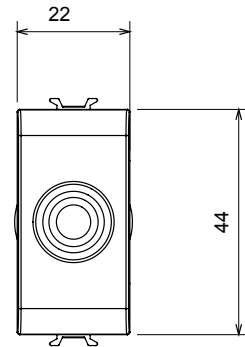

קטגוריה	צבע	מודול דמי עם יציאת כבל	טבעי (מט' בז' סטן)
תיאור	סטנדרט	מודול 1	EN 60669-1
לחץ תרמי עם כדור	בדיקת תיל לוחט	125 °C	850 °C
מס' מודולים	חומר	1	טכנו-פולימר
קוד חשמלי		0100	

DIMENSIONAL

TECHNICAL SYMBOLOGY