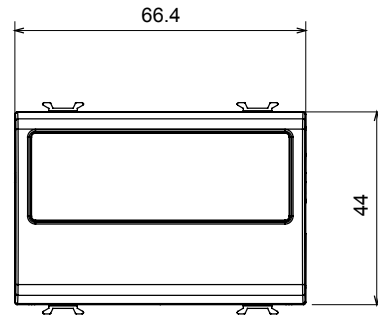

קטגוריה	מודול דמי עם יציאת כבל	צבע	טבעי (מט' בז' סטן)
תיאור	מודול 2	סטנדרט	EN 60669-1
לחץ תרמי עם כדור	125 °C	בדיקת תיל לוחט	850 °C
מס' מודולים	2	חומר	טכנו-פולימר
קוד חשמלי	0100		

### DIMENSIONAL