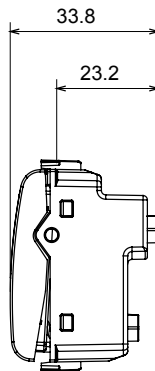

קטגוריה	מודול דמי עם יציאת כבל	צבע	טבעי (מט' בז' סטן)
תיאור	מודול 2	סטנדרט	EN 60669-1
לחץ תרמי עם כדור	125 °C	בדיקת תיל לוחט	850 °C
מס' מודולים	2	חומר	טכנו-פולימר
קוד חשמלי	0100		

### DIMENSIONAL