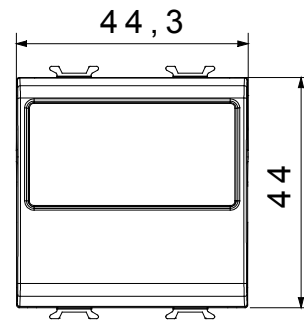

DIMENSIONAL

TECHNICAL SYMBOLOGY

STANDARDS/APPROVALS