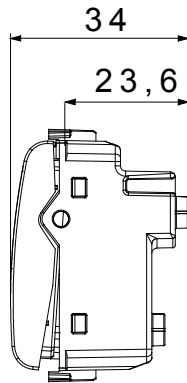

DIMENSIONAL