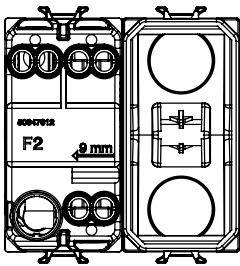

קטגוריה	מקש לחצן	עם מפזר אור
צבע	טיאור טבעי (מט) בז' סטן	מואר 1P NO - 16A
מתח	250 V AC	EN 60669-1
התנגדות ב מתח בדיקה	למשך דקה אחת 50Hz ב- 2000V	מגה-אוהם > 5
מהדקי חיווט	עם בורג מפקס הפעלה ממושכת (מס' החלפות מיקומים)	40,000V AC ב- In 250V AC cosφ=0.6
לחץ תרמי עם כדור	125 °C	850 °C
מסוף מאחז	> 50N	2x4 מקס - 0.75 מ'ינ
על מתיחת כבלים		מס' מודולים
יכולת הידוק מהדקים	2x2.5 מקס - 0.5 מ'ינ	3
יכולת הידוק קשיחים (ממ"ר) כבלים קשיחים		
חומר	קוד חשמלי טכנו-פולימר	0130

### DIMENSIONAL