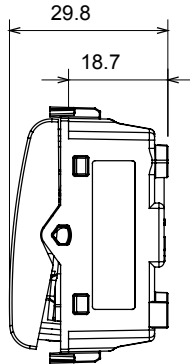

קטגוריה	מקש לחצן	עם מפזר אור
צבע	טיאור טבעי (מט) בז' סטן	מואר 1P NO - 16A
מתח	250 V AC	EN 60669-1
התנגדות ב מתח בדיקה	למשך דקה אחת 50Hz ב- 2000V	מגה-אוהם > 5
מהדקי חיווט	עם בורג מפקס הפעלה ממושכת (מס' החלפות מיקומים)	40,000V AC ב- In 250V AC cosφ=0.6
לחץ תרמי עם כדור	125 °C	850 °C
מסוף מאחז	> 50N	2x4 מקס - 0.75 מ'ינ
על מתיחת כבלים		מס' מודולים
יכולת הידוק מהדקים	2x2.5 מקס - 0.5 מ'ינ	3
יכולת הידוק קשיחים (ממ"ר) כבלים קשיחים		
חומר	קוד חשמלי טכנו-פולימר	0130

### DIMENSIONAL