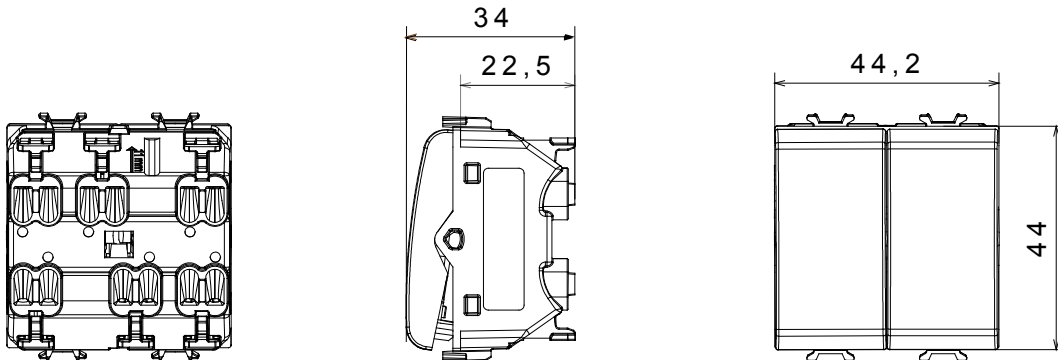

קטגוריה	מקש	לחצן+מפסק דו-כיווני	ניטרלי
סמל	צבע	-	טבעי (מט) בז' סטן
תיאור	מתח	1P NO  16A / לחצן / 1P  16AX - מפסק דו-כיווני	250 V AC
סטנדרט	התנגדות ב מתח בדיקה	EN 60669-1	למשך דקה אחת 50Hz ב- 2000V
הספק נקוב של מנורות לד 230V	התנגדות בידוד	200 W	> 5 אוהם
מהדקי חיווט	מפסק הפעלה ממושכת (מס' החלפות מיקומים)	מהיר, עם קפיץ	40,000V AC ב- In 250V AC cosφ=0.6
לחץ תרמי עם כדור	בדיקת תיל לוחט	125 °C	850 °C
מסוף מאחז על מתיחת כבלים	יכולת הידוק מהדקים (ממ"ר) כבלים תקועים	> 50N	min. 0,75 - max. 2x2,5
יכולת הידוק מהדקים (ממ"ר) כבלים קשיחים	מס' מודולים	מס' 2x2.5 - 0.5 מ' מי	2
חומר	קוד חשמלי	טכנו-פולימר	0130

### DIMENSIONAL