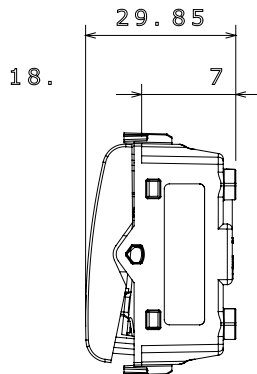

DIMENSIONAL

TECHNICAL SYMBOLOGY

STANDARDS/APPROVALS