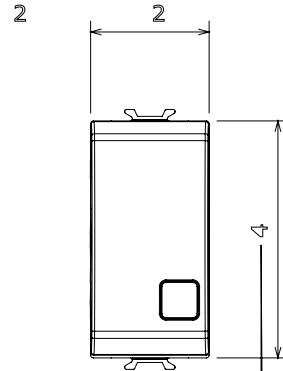

DIMENSIONAL

TECHNICAL SYMBOLOGY

STANDARDS/APPROVALS