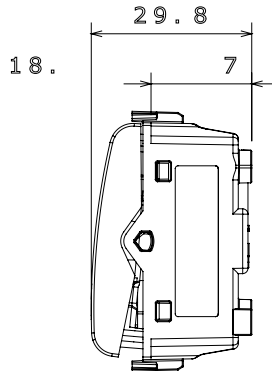

DIMENSIONAL

TECHNICAL SYMBOLOGY

STANDARDS/APPROVALS