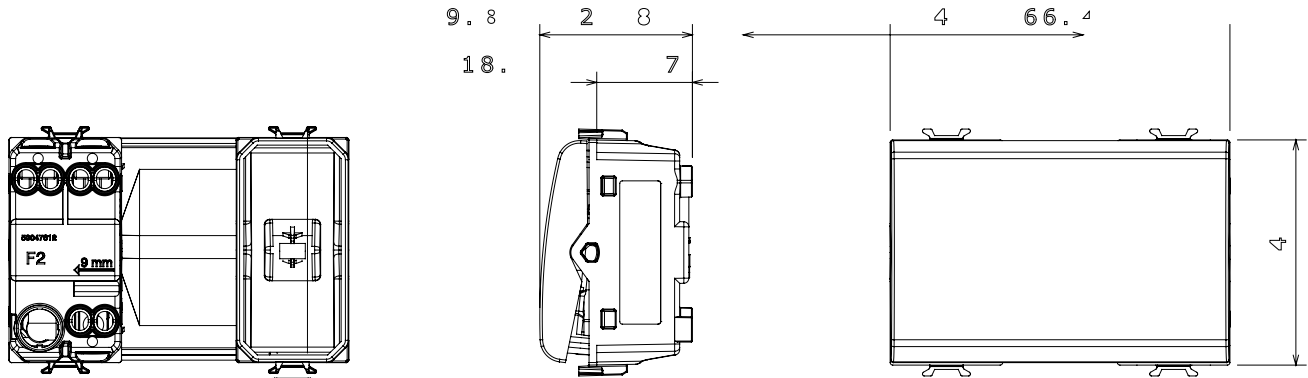

DIMENSIONAL

TECHNICAL SYMBOLOGY

STANDARDS/APPROVALS