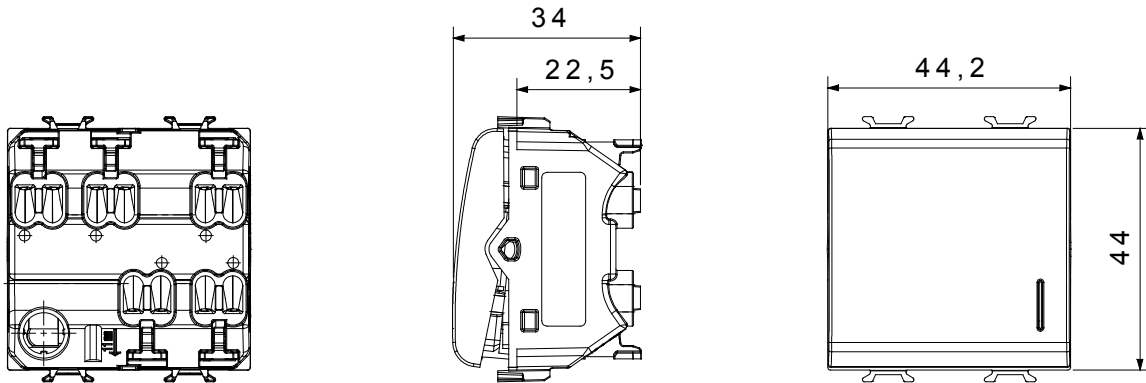

DIMENSIONAL

TECHNICAL SYMBOLOGY

STANDARDS/APPROVALS