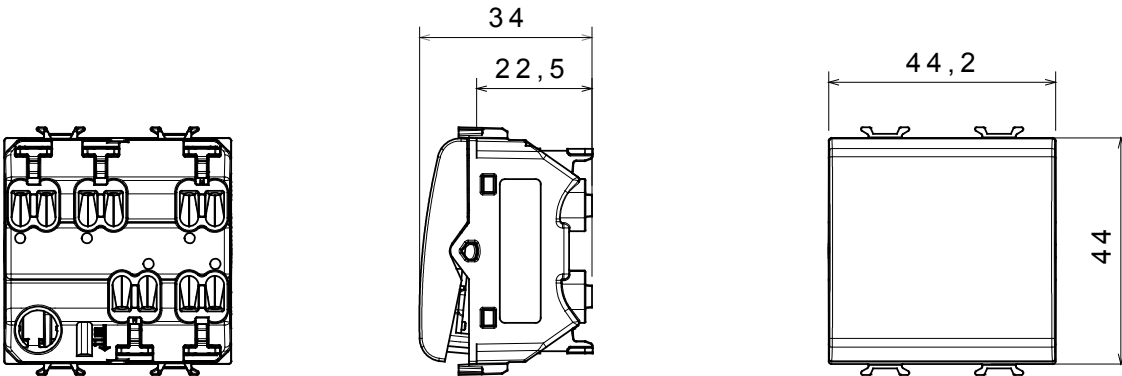

DIMENSIONAL

TECHNICAL SYMBOLOGY

STANDARDS/APPROVALS