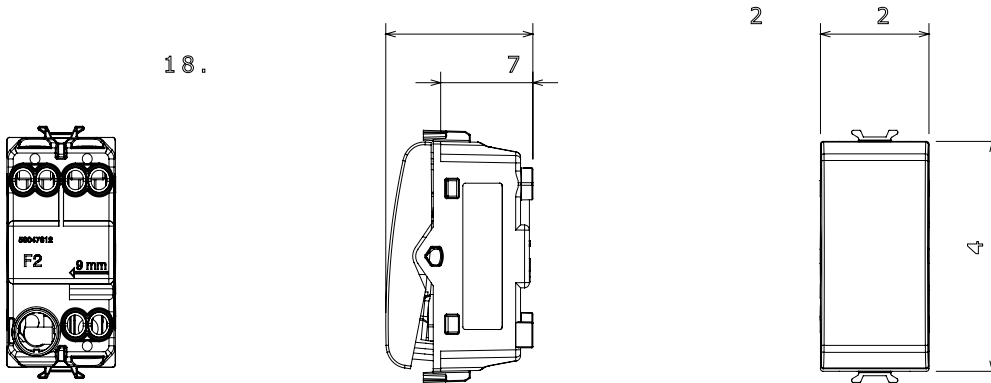

DIMENSIONAL

TECHNICAL SYMBOLOGY

STANDARDS/APPROVALS