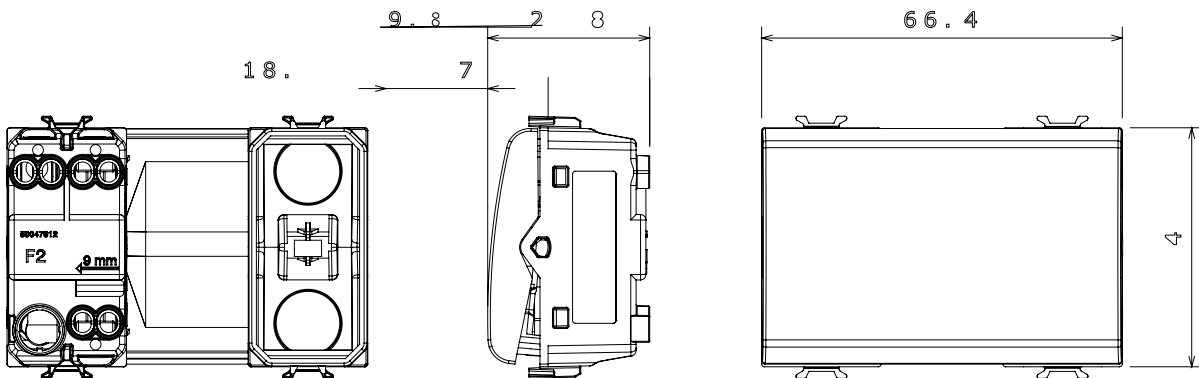

DIMENSIONAL

TECHNICAL SYMBOLOGY

STANDARDS/APPROVALS