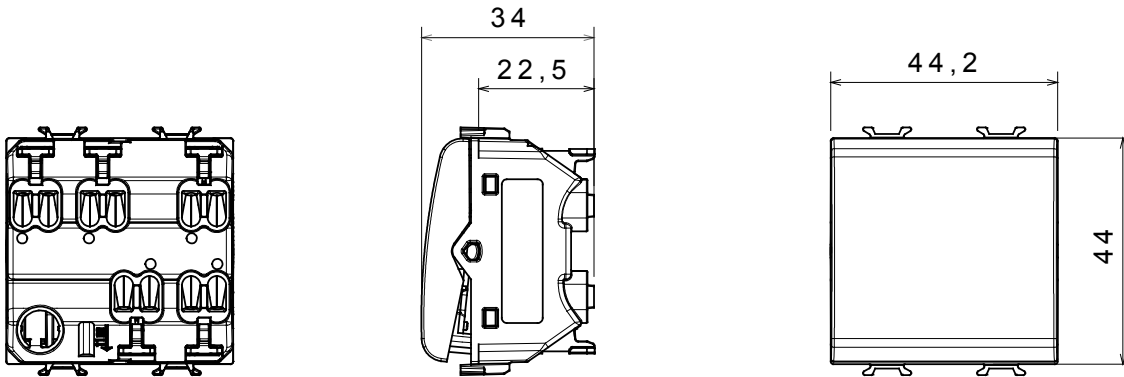

קטגוריה	מפסק חד-כיווני	מקש	ניטרלי
סמל	0/1	צבע	טבעי (מט) בז' סטן
תיאור	2P - 16AX	מתח	250 V AC
סטנדרט	EN 60669-1	התנגדות ב מתח בדיקה	למשך דקה אחת 50Hz ב-2000V
הספק נקוב של מנורות לד 230V	200 W	התנגדות בידוד	> 5 מגה-אוהם
מהדקי חיווט	מהיר, עם קפיץ	מפסק הפעלה ממושכת (מס' החלפות מיקומים)	40,000V AC ב- In 250V AC cosφ=0.6
לחץ תרמי עם כדור	125 °C	בדיקת תיל לוהט	850 °C
מסוף מאחז על מתיחת כבלים	> 50N	יכולת הידוק מהדקים (ממ"ר) כבלים תקועים	min. 0,75 - max. 2x2,5
יכולת הידוק מהדקים (ממ"ר) כבלים קשיחים	מקס' 2x2.5 - 0.5 מ' מינ'	מס' מודולים	2
חומר	טכנו-פולימר	קוד חשמלי	0130

### DIMENSIONAL