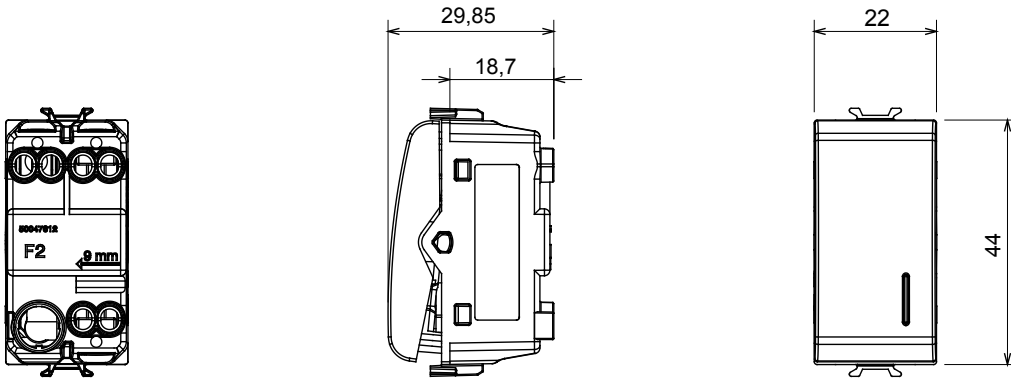

קטגוריה	מפסק חד-כיווני	מקש	עם מפזר אור
סמל	0	צבע	טבעי (מט) בז' סטן
תיאור	1P - 16AX	מתח	250 V AC
סטנדרט	EN 60669-1	התנגדות ב מתח בדיקה	למשך דקה אחת 50Hz ב- 2000V
הספק נקוב של מנורות לד 230V	200 W	התנגדות בידוד	> 5 מגה-אוהם
מהדקי חיווט	עם בורג	מפסק הפעלה ממושכת (מס' החלפות מיקומים)	40,000V AC ב- In 250V AC cosφ=0.6
לחץ תרמי עם כדור	125 °C	בדיקת תיל לווהט	850 °C
מסוף מאחז על מתיחת כבלים	> 50N	יכולת הידוק מהדקים (ממ"ר) כבלים תקועים	2x4 מקס - 0.75 מינ
יכולת הידוק מהדקים (ממ"ר) כבלים קשיחים	2x2.5 מקס - 0.5 מינ	מס' מודולים	1
חומר	טכנו-פולימר	קוד חשמלי	0130

### DIMENSIONAL