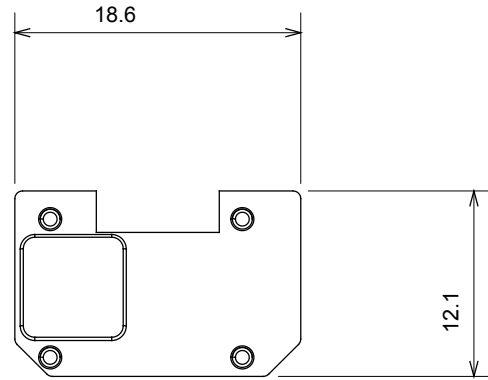

קטגוריה	סוג	מול ניתן להחלפה	מואר
צבע	סטנדרט	שקוף	EN 60669-1
לחץ תרמי עם כדור	בדיקת תיל לוחט	125 °C	850 °C
מתאים עבור	סמל	שירותים מספריים	שלוש
חומר	קוד חשמלי	טכנו-פולימר	0130

DIMENSIONAL

TECHNICAL SYMBOLOGY