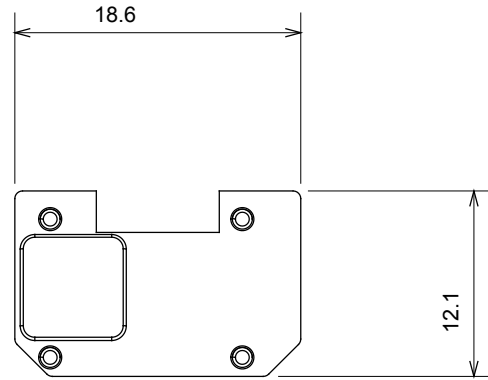

קליטת אותות, בקרת אקלים, (בכפוף לתקנים לאומיים ובינלאומיים) קו מוצרים רחב של אביזרי בקרה, שקעים לאספקת חשמל זמינים בחמישה צבעים: לבן ChoruSmart ניהול נוחות, איתות אזעקה טכנית וניהול תאורת חירום. האביזרים המודולריים של הודות למתאמי 3. ועד מודולים בגודל 2, 1, 2/1 מבריק, לבן סטן, בז' טבעי, שחור סטן וטיטניום לכה, ובמגוון גדלים, החל מ-ChoruSmart ההתקנה עבור קופסאות מלבניות, מרובעות ועגולות, ניתן ליצור שילובים אינסופיים באמצעות קו מוצרי

קטגוריה	סוג	מואר
צבע	שקוף	EN 60669-1
לחץ תרמי עם כדור	125 °C	850 °C
מתאים עבור	סמל	כבי'
חומר	טכנו-פולימר	קוד חשמלי
		0130

DIMENSIONAL

TECHNICAL SYMBOLOGY

STANDARDS/APPROVALS