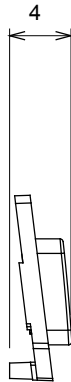

קליטת אותות, בקרת אקלים, (בכפוף לתקנים לאומיים ובינלאומיים) קו מוצרים רחב של אביזרי בקרה, שקעים לאספקת חשמל זמניים בחמישה צבעים: לבן ChoruSmart ניהול נוחות, איתות אזעקה טכנית וניהול תאורת חירום. האביזרים המודולריים של הודות למתאמי 3. ועד מודולים בגודל 2, 1, 2/1 מבריק, לבן סטן, בז' טבעי, שחור סטן וטיטניום לכה, ובמגוון גדלים, החל מ-ChoruSmart ההתקנה עבור קופסאות מלבניות, מרובעות ועגולות, ניתן ליצור שילובים אינסופיים באמצעות קו מוצרי

קטגוריה	סוג	מואר
צבע	שקוף	EN 60669-1
לחץ תרמי עם כדור	125 °C	850 °C
מתאים עבור	סמל	מנורת מדרגות
חומר	טכנו-פולימר	קוד חשמלי
		0130

DIMENSIONAL

TECHNICAL SYMBOLOGY

STANDARDS/APPROVALS