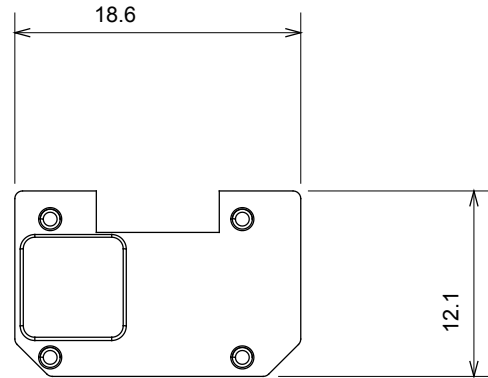

קטגוריה	סוג	מואר
צבע	שקוף	EN 60669-1
לחץ תרמי עם כדור	125 °C	850 °C
מתאים עבור	סמל	מנורת מדרגות
חומר	טכנו-פולימר	קוד חשמלי
		0130

DIMENSIONAL

TECHNICAL SYMBOLOGY

STANDARDS/APPROVALS