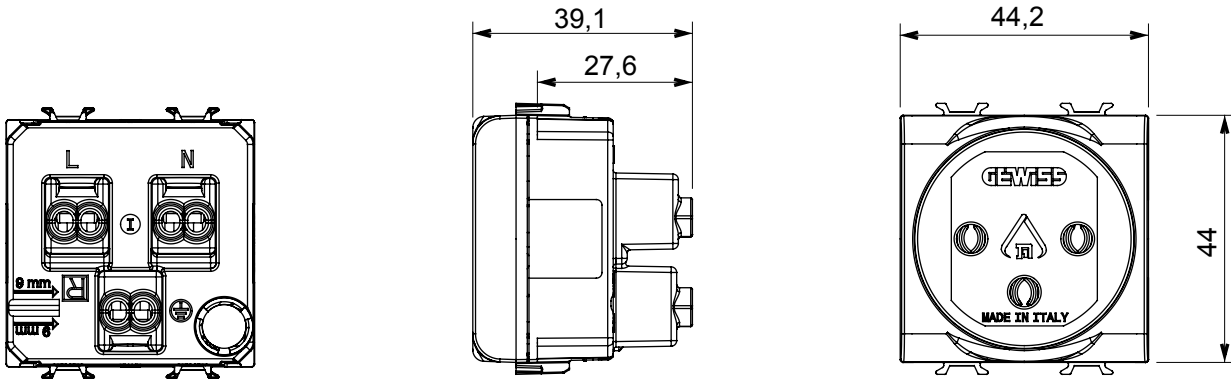

קליטת אותות, בקרת אקלים, (בכפוף לתקנים לאומיים ובינלאומיים) קו מוצרים רחב של אביזרי בקרה, שקעים לאספקת חשמל זמינים בחמישה צבעים: לבן ChoruSmart ניהול נוחות, איתות אזעקה טכנית וניהול תאורת חירום. האביזרים המודולריים של הודות למתאמי 3. ועד מודולים בגודל 1, 2, 1/2 מבריק, לבן סטן, בז' טבעי, שחור סטן וטיטניום לכה, ובמגוון גדלים, החל מ-ChoruSmart ההתקנה עבור קופסאות מלבניות, מרובעות ועגולות, ניתן ליצור שילובים אינסופיים באמצעות קו מוצרי

קטגוריה	תיאור שקע	מואר 2P+E - 16A
צבע	סוג אדום	לקווים מוקצים
מתח	סטנדרט 250 V AC	ישראלי
מאפיינים	עם מגני אבטחה	מ"מ 4 / 4.4 עגול בקוטר
מהדקי חיווט	עם בורג	IEC 60884-1; SI 32 part 1.1
התנגדות ב מתח בדיקה	למשך דקה אחת 50Hz - ב 2000V	מגה-אוהם > 5
שקע הפעלה ממושכת (מס' החלפות מיקומים)	10.000 at In 250 V ac cosφ=0,8	125 °C
בדיקת תיל לוהט	850 °C	> 50N
יכולת הידוק מהדקים (ממ"ר) כבלים תקועים	2x4 מקס - 0.75 מ"מ	2x2.5 מקס - 0.5 מ"מ
מודולים מס	קוד חשמלי 2	0131
חומר	טכנו-פולימר	

DIMENSIONAL

TECHNICAL SYMBOLOGY

STANDARDS/APPROVALS