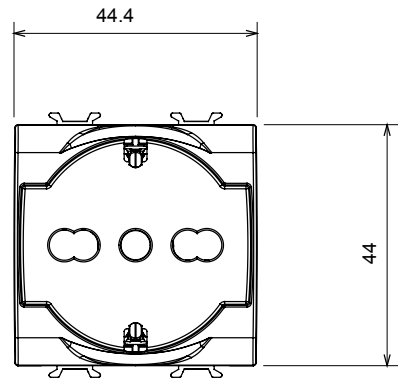

DIMENSIONAL

TECHNICAL SYMBOLOGY

STANDARDS/APPROVALS