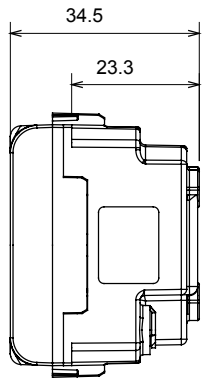

DIMENSIONAL