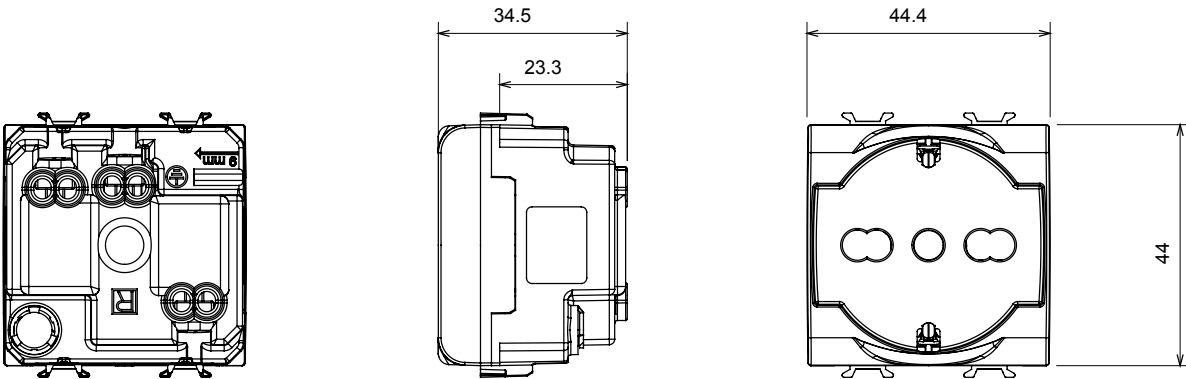

DIMENSIONAL

TECHNICAL SYMBOLOGY

STANDARDS/APPROVALS