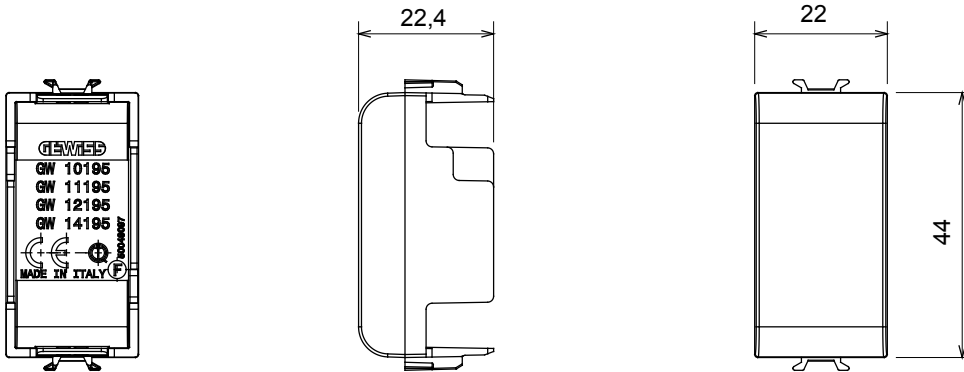

מאפשר התקנה של אביזרים נשלפים במתאמים ChoruSmart אביזר לאביזרים חכמים של

קטגוריה	סמל	תדר רדיו
צבע	מודול דמי (מט) לבן סטן	מודול 1
סטנדרט	EN 60669-1	125 °C
בדיקת תיל לוחט	850 °C	Zigbee ממשקי מגעים, מפעילי
מס' מודולים	1	טכנו-פולימר
קוד חשמלי	0100	

### DIMENSIONAL