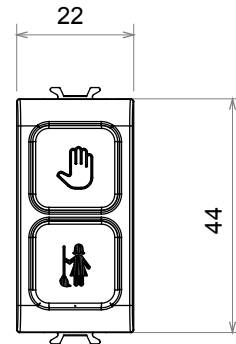

קליטת אותות, בקרת אקלים, (בכפוף לתקנים לאומיים ובינלאומיים) קו מוצרים רחב של אביזרי בקרה, שקעים לאספקת חשמל זמינים בחמישה צבעים: לבן ChoruSmart ניהול נוחות, איתות אזהרה טכנית וניהול תאורת חירום. האביזרים המודולריים של הודות למתאמי 3. ועד מודולים בגודל 2, 1, 2 מבריק, לבן סטן, בז' טבעי, שחור סטן וטיטניום לכה, ובמגוון גדלים, החל מ-26.7 מ"מ מודולריים עבור קופסאות מלבניות, מרובעות ועגולות, ניתן ליצור שילובים אינסופיים באמצעות קו מוצרי

### DIMENSIONAL