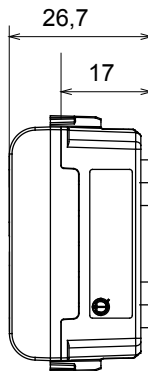

קליטת אותות, בקרת אקלים, (בכפוף לתקנים לאומיים ובינלאומיים) קו מוצרים רחב של אביזרי בקרה, שקעים לאספקת חשמל זמינים בחמישה צבעים: לבן ChoruSmart ניהול נוחות, איתות אזהרה טכנית וניהול תאורת חירום. האביזרים המודולריים של הודות למתאמי 3. ועד מודולים בגודל 2, 1, 2 מבריק, לבן סטן, בז' טבעי, שחור סטן וטיטניום לכה, ובמגוון גדלים, החל מ-26.7 מ"מ מודולריים עבור קופסאות מלבניות, מרובעות ועגולות, ניתן ליצור שילובים אינסופיים באמצעות קו מוצרי

### DIMENSIONAL