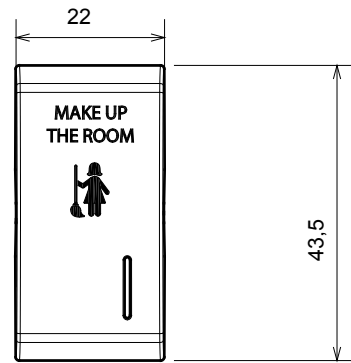

קליטת אותות, בקרת אקלים, (בכפוף לתקנים לאומיים ובינלאומיים) קו מוצרים רחב של אביזרי בקרה, שקעים לאספקת חשמל זמינים בחמישה צבעים: לבן ChoruSmart ניהול נוחות, איתות אזעקה טכנית וניהול תאורת חירום. האביזרים המודולריים של הודות למתאמי 3. ועד מודולים בגודל 1, 2, 2/1 מבריק, לבן סטן, בז' טבעי, שחור סטן וטיטניום לכה, ובמגוון גדלים, החל מ-ChoruSmart ההתקנה עבור קופסאות מלבניות, מרובעות ועגולות, ניתן ליצור שילובים אינסופיים באמצעות קו מוצרי

קטגוריה	מקש	מקש ניתן להחלפה	עם מפזר אור
סמל	MUR	צבע	(מט) לבן סטן
סטנדרט	EN 60669-1	לחץ תרמי עם כדור	125 °C
בדיקת תיל לוחט	850 °C	מס' מודולים	1
קוד חשמלי	140		

DIMENSIONAL

TECHNICAL SYMBOLOGY

STANDARDS/APPROVALS