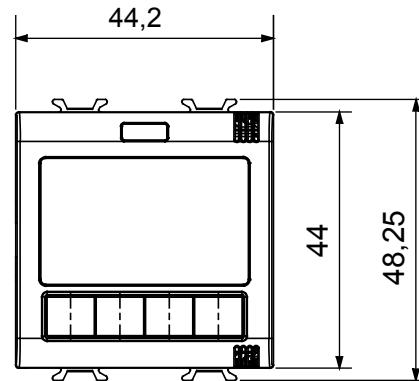

עבור פתרונות Home Gateway שניתן להשתמש בו עם ChoruSmart ממערכת Zigbee אביזר חכם אלחוטי עם פרוטוקול מאובטח Zigbee לבתי מגורים ומשרדים קטנים, בבניינים חדשים ומשופצים. טכנולוגיית CONNECTED SMART HOME, (רשת Mesh) ואמינה, ובה הנתונים מוצפנים וכל צומת ברשת מאפשר הגעה לכל המכשירים.

צבע	(מט לבן סטן	יציאה מגעים	1 NA / NC 5A (AC1) 240 V ac
ספק כוח	100 ÷ 240V AC - 50/60Hz	מודולים	2
חיבורי רדיו	Zigbee® (IEEE 802.15.4)	סטנדרט	2014/53/EU, 2011/65/EU + 2015/863, EN 60730-1, EN 60730-2-7, EN 60730-2-9, EN 301 489-1, EN 301 489-17, EN 300 328, EN IEC 63000
פועל טמפרטורה	-5 ÷ +45 °C	(ללא עיבוי) לחות יחסית	מקס 93%
Zigbee תפוקת הספק	10 dBm	מהדקי חיווט	עם בורג
יכולת הידוק מהדקים (ממ"ר)	1.5 מקס	יכולת הידוק מהדקים (ממ"ר) קשיחים	1.5 מקס
קטגוריה	תרמוסטט	IP דרגה	IP20
מדוד מידות	לחות טמפרטורה, פונקציות	(" כיוונים: שתי נקודות 2 בקרת חימום וקירור; אלגוריתמים עבור מערכות עם (PWM) ופרופורציונלי-אינטגרלי ("כבוי/פועל	
סוג של תצוגה	LCD		

DIMENSIONAL

TECHNICAL SYMBOLOGY

IP

IP20

STANDARDS/APPROVALS