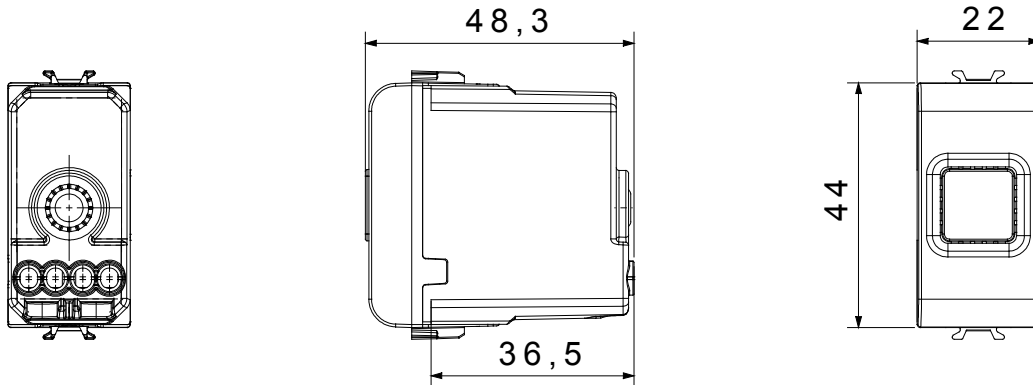

קליטת אותות, בקרת אקלים, (בכפוף לתקנים לאומיים ובינלאומיים) קו מוצרים רחב של אביזרי בקרה, שקעים לאספקת חשמל זמינים בחמישה צבעים: לבן ChoruSmart ניהול נוחות, איתות אזהרה טכנית וניהול תאורת חירום. האביזרים המודולריים של הודות למתאמי 3. ועד מודולים בגודל 1, 2, 2/1 מבריק, לבן סטן, בז' טבעי, שחור סטן וטיטניום לכה, ובמגוון גדלים, החל מ-ChoruSmart ההתקנה עבור קופסאות מלבניות, מרובעות ועגולות, ניתן ליצור שילובים אינסופיים באמצעות קו מוצרי

#### DIMENSIONAL