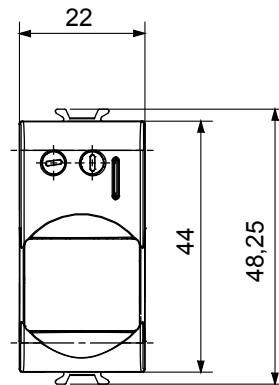

DIMENSIONAL

TECHNICAL SYMBOLOGY

STANDARDS/APPROVALS