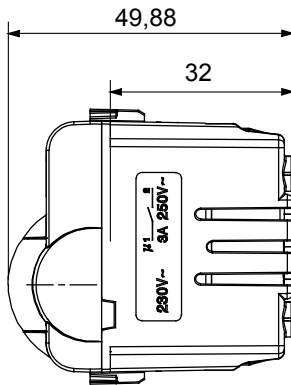

DIMENSIONAL

TECHNICAL SYMBOLOGY

STANDARDS/APPROVALS