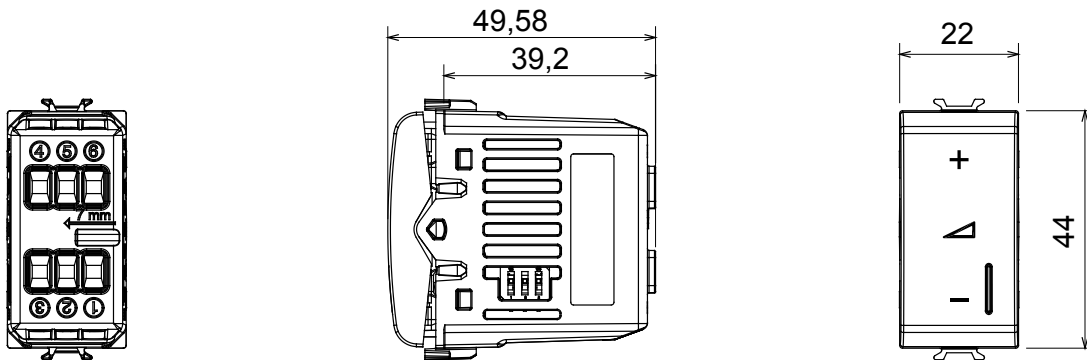

DIMENSIONAL