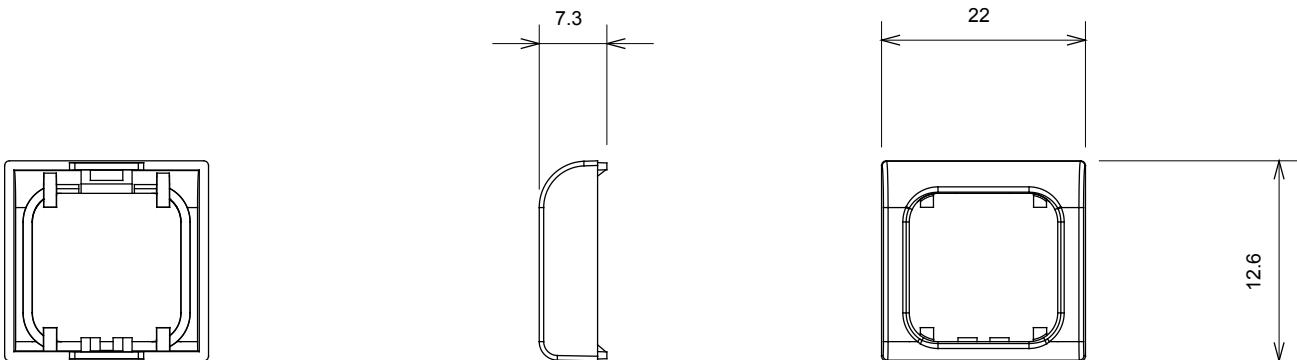

קליטת אותות, בקרת אקלים, (בכפוף לתקנים לאומיים ובינלאומיים) קו מוצרים רחב של אביזרי בקרה, שקעים לאספקת חשמל זמניים בחמישה צבעים: לבן ChoruSmart ניהול נוחות, איתות אזעקה טכנית וניהול תאורת חירום. האביזרים המודולריים של הודות למתאמי 3. ועד מודולים בגודל 1, 2, 2/1 מבריק, לבן סטן, בז' טבעי, שחור סטן וטיטניום לכה, ובמגוון גדלים, החל מ-ChoruSmart ההתקנה עבור קופסאות מלבניות, מרובעות ועגולות, ניתן ליצור שילובים אינסופיים באמצעות קו מוצרי

קטגוריה	מקש ניתן להחלפה	סוג	ניתן להחלפה
צבע	(מט) לבן סטן	תיאור	מ"מ 22x22 מקשים
סטנדרט	EN 60669-1	לחץ תרמי עם כדור	125 °C
בדיקת תיל לוחט	850 °C	סמל	עם תווית
חומר	טכנו-פולימר	קוד חשמלי	0130

DIMENSIONAL

TECHNICAL SYMBOLOGY