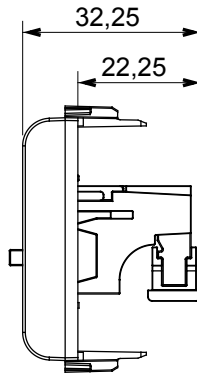

קטגוריה	מחבר	תיאור	שקע רמקול
צבע	מט) לבן סטן	מס' מודולים	1
קוד חשמלי	3720	חומר	טכנו-פולימר

### DIMENSIONAL