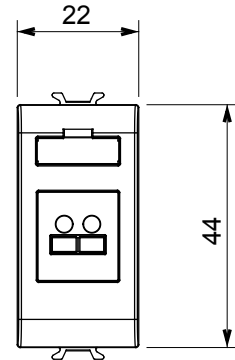

קטגוריה	מחבר	תיאור	שקע רמקול
צבע	מט) לבן סטן	מס' מודולים	1
קוד חשמלי	3720	חומר	טכנו-פולימר

### DIMENSIONAL