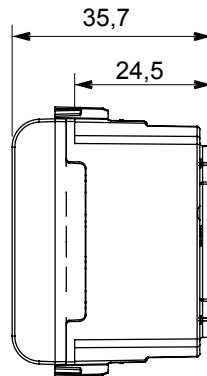

קטגוריה	תיאור	2P - 6A - 24V
צבע	עבור פני תקע	מ"מ 3 קוטר
מודולים 'מס	קוד חשמלי	0131
חומר	טכנו-פולימר	

#### DIMENSIONAL