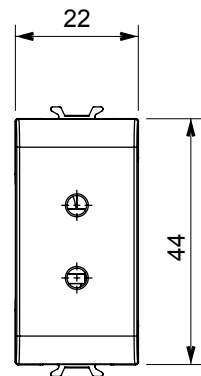

קטגוריה	תיאור	2P - 6A - 24V
צבע	עבור פני תקע	מ"מ 3 קוטר
מודולים 'מס	קוד חשמלי	0131
חומר	טכנו-פולימר	

#### DIMENSIONAL