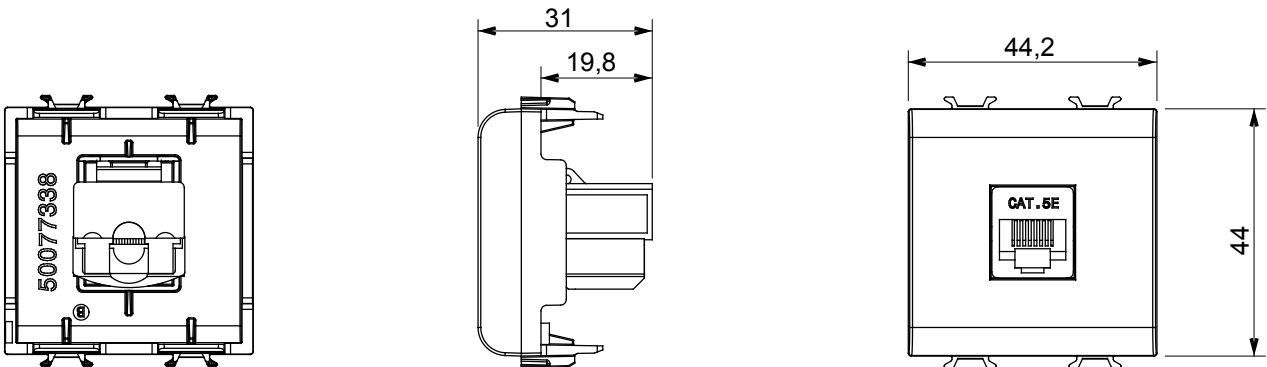

קליטת אותות, בקרת אקלים, (בכפוף לתקנים לאומיים ובינלאומיים) קו מוצרים רחב של אביזרי בקרה, שקעים לאספקת חשמל זמינים בחמישה צבעים: לבן ChorusSmart ניהול נוחות, איתות אזעקה טכנית וניהול תאורת חירום. האביזרים המודולריים של הודות למתאמי 3. ועד מודולים בגודל 1, 2, 2/1 מבריק, לבן סטן, בז' טבעי, שחור סטן וטיטניום לכה, ובמגוון גדלים, החל מ-ChorusSmart ההתקנה עבור קופסאות מלבניות, מרובעות ועגולות, ניתן ליצור שילובים אינסופיים באמצעות קו מוצרי

קטגוריה	תיאור	RJ45
צבע	שימוש	5e
	שקע נתונים	
	(מט) לבן סטן	
	קטגוריה	
כבלים	חיבור	לא כלים
	UTP	
מספר זוגות	סטנדרט	EN 60603-7-2
	4	
מודולים מ'מס	קוד חשמלי	3722
	2	
חומר	טכנו-פולימר	

DIMENSIONAL

STANDARDS/APPROVALS