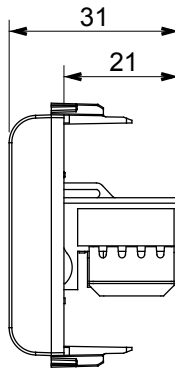

קטגוריה	תיאור	שקע נתונים	RJ45
צבע	שימוש	(מט) לבן סטן	6
	קטגוריה		
כבלים	חיבור	UTP	ללא כלים
מספר זוגות	סטנדרט	4	EN 60603-7-4
מודולים 'מס'	קוד חשמלי	1	3722
חומר	טכנו-פולימר		

### DIMENSIONAL