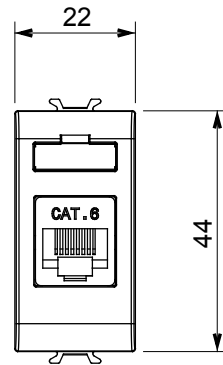

קטגוריה	תיאור	שקע נתונים	RJ45
צבע	שימוש	(מט) לבן סטן	6
	קטגוריה		
כבלים	חיבור	UTP	ללא כלים
מספר זוגות	סטנדרט	4	EN 60603-7-4
מודולים 'מס'	קוד חשמלי	1	3722
חומר	טכנו-פולימר		

### DIMENSIONAL