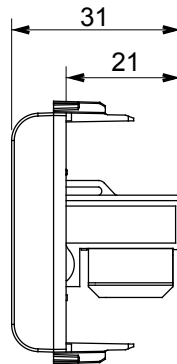

קליטת אותות, בקרת אקלים, (בכפוף לתקנים לאומיים ובינלאומיים) קו מוצרים רחב של אביזרי בקרה, שקעים לאספקת חשמל זמניים בחמישה צבעים: לבן ChoruSmart ניהול נוחות, איתות אזעקה טכנית וניהול תאורת חירום. האביזרים המודולריים של הודות למתאמי 3. ועד מודולים בגודל 1, 2, 1/2 מבריק, לבן סטן, בז' טבעי, שחור סטן וטיטניום לכה, ובמגוון גדלים, החל מ-ChoruSmart ההתקנה עבור קופסאות מלבניות, מרובעות ועגולות, ניתן ליצור שילובים אינסופיים באמצעות קו מוצרי

קטגוריה	שקע נתונים	תיאור	RJ45
צבע	(מט) לבן סטן	שימוש	5e
		קטגוריה	
כבלים	UTP	חיבור	ללא כלים
מספר זוגות	4	סטנדרט	EN 60603-7-2
מודולים 'מס	1	קוד חשמלי	3722
חומר	טכנו-פולימר		

DIMENSIONAL

STANDARDS/APPROVALS