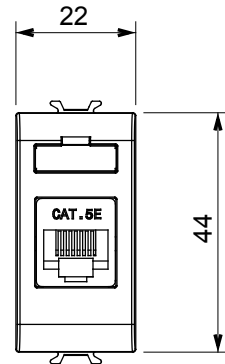

קטגוריה	שקע נתונים	תיאור	RJ45
צבע	(מט) לבן סטן	שימוש	5e
		קטגוריה	
כבלים	UTP	חיבור	ללא כלים
מספר זוגות	4	סטנדרט	EN 60603-7-2
מודולים 'מס	1	קוד חשמלי	3722
חומר	טכנו-פולימר		

DIMENSIONAL

STANDARDS/APPROVALS