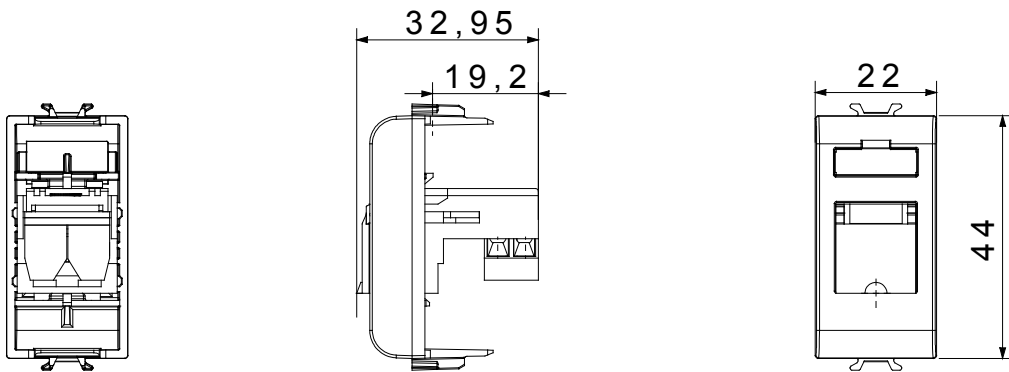

קטגוריה	שקע טלפון	תיאור	RJ11
צבע	(מט) לבן סטן	חיבור	מהדקים מתברגים
מודולים 'מס	1	קוד חשמלי	3720
חומר	טכנו-פולימר		

### DIMENSIONAL