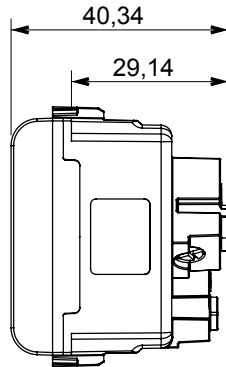

DIMENSIONAL