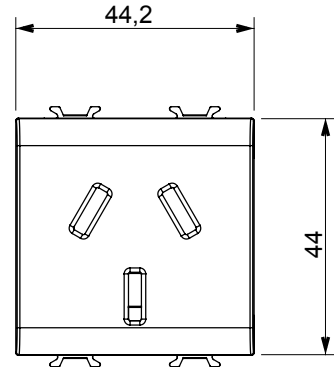

DIMENSIONAL

TECHNICAL SYMBOLOGY

STANDARDS/APPROVALS