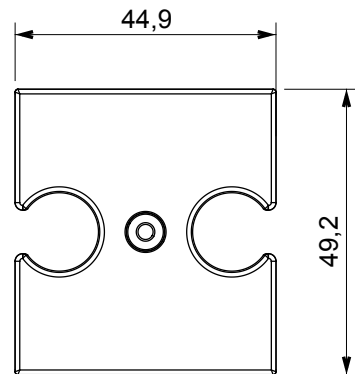

קליטת אותות, בקרת אקלים, (בכפוף לתקנים לאומיים ובינלאומיים) קו מוצרים רחב של אביזרי בקרה, שקעים לאספקת חשמל זמינים בחמישה צבעים: לבן ChoruSmart ניהול נוחות, איתות אזעקה טכנית וניהול תאורת חירום. האביזרים המודולריים של הודות למתאמי 3 ועד מודולים בגודל 1, 2, 2/1 מבריק, לבן סטן, בז' טבעי, שחור סטן וטיטניום לכה, ובמגוון גדלים, החל מ-ChoruSmart ההתקנה עבור קופסאות מלבניות, מרובעות ועגולות, ניתן ליצור שילובים אינסופיים באמצעות קו מוצרי

תיאור	צבע	TV/R-SAT עבור בסיס	(מט) לבן סטן
מאפיינים	מס' חורים	כיסוי לשקעי אנטנה	2
קוד חשמלי	חומר	0122	טכנו-פולימר

DIMENSIONAL

STANDARDS/APPROVALS