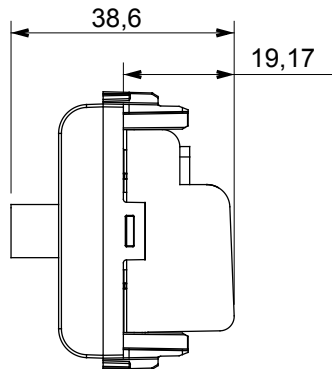

קליטת אותות, בקרת אקלים, (בכפוף לתקנים לאומיים ובינלאומיים) קו מוצרים רחב של אביזרי בקרה, שקעים לאספקת חשמל זמינים בחמישה צבעים: לבן ChoruSmart ניהול נוחות, איתות אזעקה טכנית וניהול תאורת חירום. האביזרים המודולריים של הודות למתאמי 3. ועד מודולים בגודל 1, 2, 2/1 מבריק, לבן סטן, בז' טבעי, שחור סטן וטיטניום לכה, ובמגוון גדלים, החל מ-ChoruSmart ההתקנה עבור קופסאות מלבניות, מרובעות ועגולות, ניתן ליצור שילובים אינסופיים באמצעות קו מוצרי

קטגוריה	תיאור	מערב
צבע	הנחתה	10 dB
תדר	סיכוך	Class A
עבור מחבר סוג	סטנדרט	EN 60728-4; IEC 61169-24
מודולים 'מס	קיבוע כבלים	עם בורג
תיבה	קוד חשמלי	0131
חומר	טכנו-פולימר	

DIMENSIONAL

STANDARDS/APPROVALS