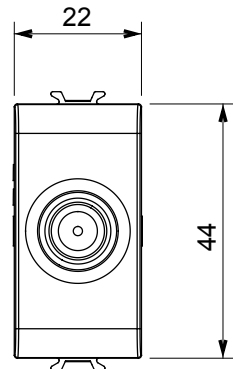

קליטת אותות, בקרת אקלים, (בכפוף לתקנים לאומיים ובינלאומיים) קו מוצרים רחב של אביזרי בקרה, שקעים לאספקת חשמל זמינים בחמישה צבעים: לבן ChoruSmart ניהול נוחות, איתות אזעקה טכנית וניהול תאורת חירום. האביזרים המודולריים של הודות למתאמי 3. ועד מודולים בגודל 1, 2, 2/1 מבריק, לבן סטן, בז' טבעי, שחור סטן וטיטניום לכה, ובמגוון גדלים, החל מ-ChoruSmart ההתקנה עבור קופסאות מלבניות, מרובעות ועגולות, ניתן ליצור שילובים אינסופיים באמצעות קו מוצרי

קטגוריה	תיאור	מערב
צבע	הנחתה	10 dB
תדר	סיכוך	Class A
עבור מחבר סוג	סטנדרט	EN 60728-4; IEC 61169-24
מודולים 'מס	קיבוע כבלים	עם בורג
תיבה	קוד חשמלי	0131
חומר	טכנו-פולימר	

DIMENSIONAL

STANDARDS/APPROVALS