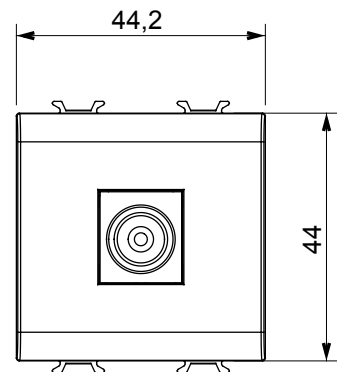

קטגוריה	תיאור TV שקע	ישר
צבע	הנחתה (מט) לבן סטן	0 dB
תדר	סיכוך 5-2400 MHz	Class A
עבור מחבר סוג	זכר IEC	IEC 61169-2
מודלים 'מס	קביוע כבלים 2	מופעל באמצעות לחץ
תיבה	גוף מחומר פלסטי	0131
חומר	טכנו-פולימר	

### DIMENSIONAL