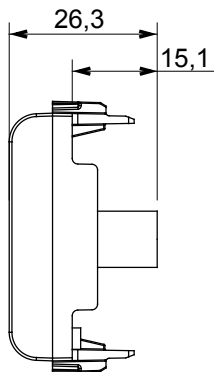

קטגוריה	תיאור TV שקע	ישר
צבע	הנחתה (מט) לבן סטן	0 dB
תדר	סיכוך 5-2400 MHz	Class A
עבור מחבר סוג	זכר IEC	IEC 61169-2
מודלים 'מס	קביוע כבלים 2	מופעל באמצעות לחץ
תיבה	גוף מחומר פלסטי	0131
חומר	טכנו-פולימר	

### DIMENSIONAL