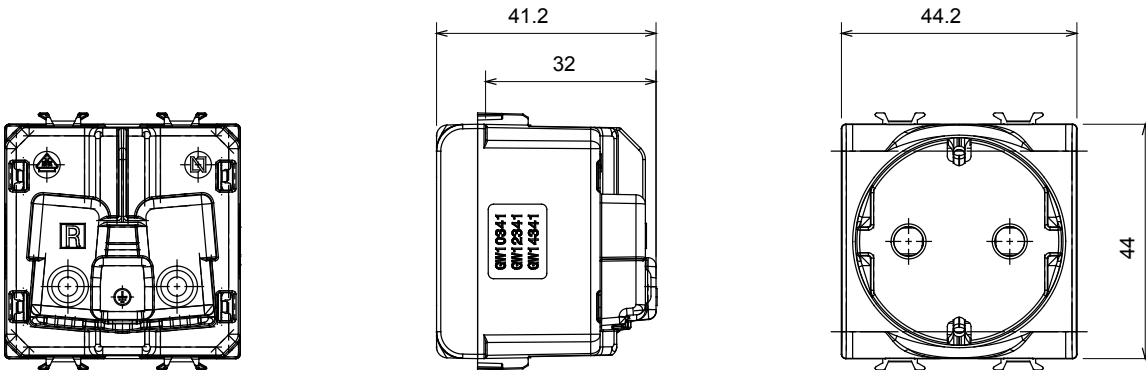

קטגוריה	שקע בעל עוצמת זרם כפולה	תיאור	2P+E - 16A
צבע	(מט) לבן סטן	מתח	250 V AC
סטנדרט	גרמני	מאפיינים	עם מגני אבטחה
עבור פיני תקע	מ"מ 4.8 קוטר	מהדקי חיווט	ברגים עם הדקים מתהדקים בחזית
סטנדרט	IEC 60884-1; DIN VDE 0620-1; UNE 20315-1-1	התנגדות ב מתח בדיקה	למשך דקה אחת 50Hz - 2000V
התנגדות בידוד	מגה-אווהם > 5	שקע הפעלה ממושכת (מס' החלפות מיקומים)	10,000V AC ב- In 250V AC cosφ=0,8
לחץ תרמי עם כדור	125 °C	בדיקת תיל לוחט	850 °C
מסוף מאחז	> 50N	יכולת הידוק מהדקים (ממ"ר) כבלים תקועים	2x4 מקס - 0.75 מ' מינ
על מתיחת כבלים		יכולת הידוק מהדקים (ממ"ר) כבלים קשיחים	2
קוד חשמלי	0131	חומר	טכנו-פולימר

### DIMENSIONAL