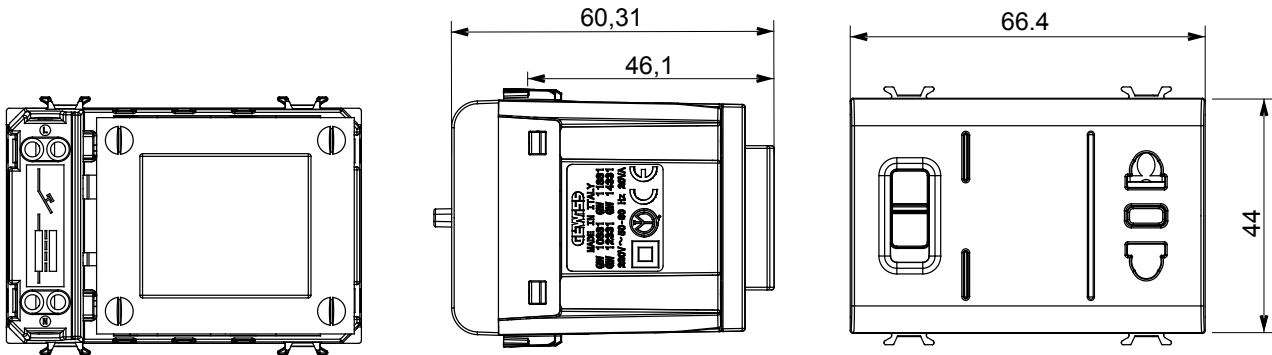

קליטת אותות, בקרת אקלים, (בכפוף לתקנים לאומיים ובינלאומיים) קו מוצרים רחב של אביזרי בקרה, שקעים לאספקת חשמל זמינים בחמישה צבעים: לבן ChoruSmart ניהול נוחות, איתות אזהרה טכנית וניהול תאורת חירום. האביזרים המודולריים של הודות למתאמי 3. ועד מודולים בגודל 1, 2, 1, 2 מבריק, לבן סטן, בז' טבעי, שחור סטן וטיטניום לכה, ובמגוון גדלים, החל מ-ChoruSmart ההתקנה עבור קופסאות מלבניות, מרובעות ועגולות, ניתן ליצור שילובים אינסופיים באמצעות קו מוצרי

קטגוריה	שקע למכונת גילוח	תיאור	עם שנאי בידוד
צבע	(מט) לבן סטן	סטנדרט	אירופאי-אמריקאי
עבור פיני תקע	מ"מ 6.3x1.5 - 4 / 5 קוטר	מהדקי חיווט	עם בורג
שקע סוג	P11-USA	סטנדרט	IEC 60884-1; EN 61558-2-5
ניתן לבחירה מתח יציאה	120-230V AC	התנגדות ב מתח בדיקה	למשך דקה אחת 50Hz ב- 2000V
מקסימום הספק	20 VA	התנגדות בידוד	מגה-אום > 5
אספקה מתח	230V AC - 50/60 Hz	לחץ תרמי עם כדור	125 °C
בדיקת תיל לוחט	850 °C	מסוף מאחד על מתיחת כבלים	> 50N
יכולת הידוק מהדקים (ממ"ר) כבלים תקועים	2x4 מקס - 0.75 מיני	יכולת הידוק מהדקים (ממ"ר) כבלים קשיחים	2x2.5 מקס - 0.5 מיני
מודולים מס	3	קוד חשמלי	0131
חומר	טכנו-פול'מר		

DIMENSIONAL

TECHNICAL SYMBOLOGY

STANDARDS/APPROVALS