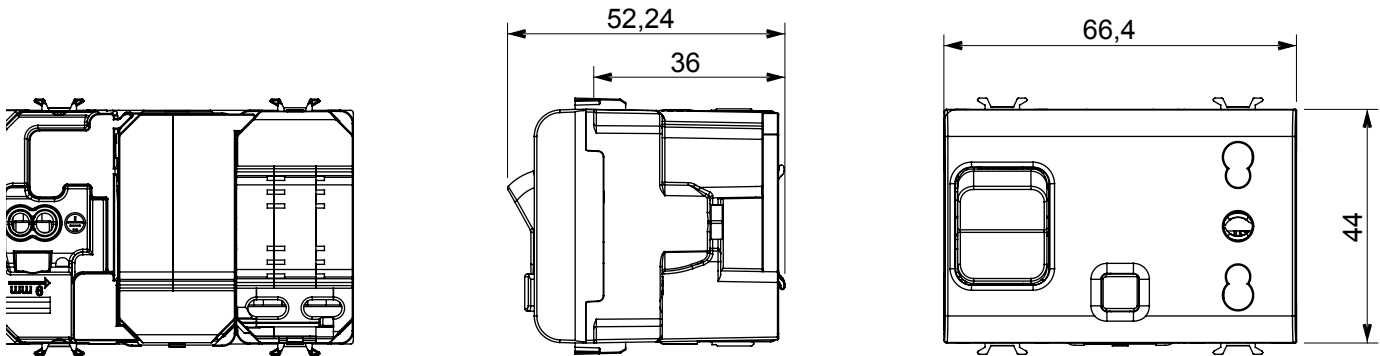

DIMENSIONAL

TECHNICAL SYMBOLOGY

STANDARDS/APPROVALS