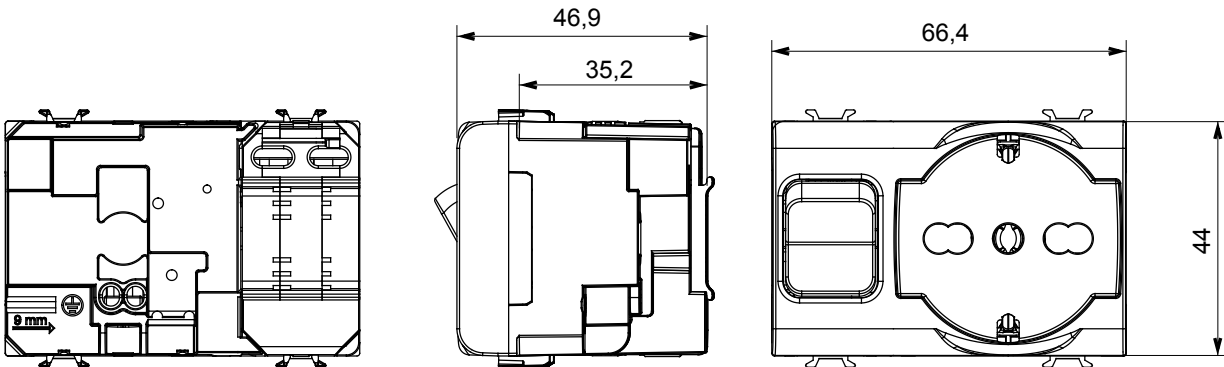

DIMENSIONAL

TECHNICAL SYMBOLOGY

STANDARDS/APPROVALS