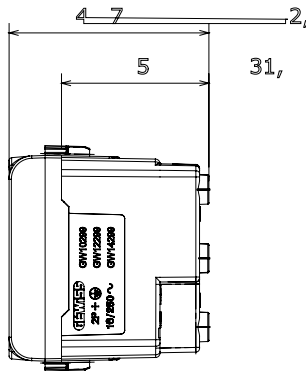

קטגוריה	שקע	תיאור	2P+E - 16A
צבע	(מט) לבן סטן	מתח	250 V AC
סטנדרט	דרום אפריקאי	מאפיינים	עם מגני אבטחה
עבור פיני תקע	מ"מ 4.5 עגול בקוטר	מהדקי חיווט	עם בורג
סטנדרט	IEC 60884-1	התנגדות ב מתח בדיקה	למשך דקה אחת 2000V ב- 50Hz
התנגדות בידוד	מגה-אוהם > 5	שקע הפעלה ממושכת (מס' החלפות מיקומים)	10,000V AC ב- In 250V AC cosφ=0,8
לחץ תרמי עם כדור	125 °C	בדיקת תיל לוחט	850 °C
מסוף מאחז	> 50N	יכולת הידוק מהדקים (ממ"ר) כבלים תקועים	2x4 מקס - 0.75 מ"מ
על מתיחת כבלים		יכולת הידוק מהדקים (ממ"ר) כבלים קשיחים	1
קוד חשמלי	0131	חומר	טכנו-פולימר

### DIMENSIONAL