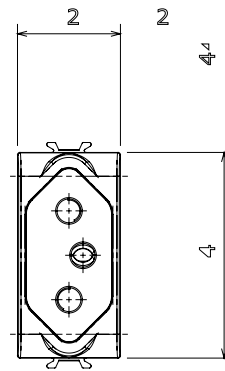

קטגוריה	שקע	תיאור	2P+E - 16A
צבע	(מט) לבן סטן	מתח	250 V AC
סטנדרט	דרום אפריקאי	מאפיינים	עם מגני אבטחה
עבור פיני תקע	מ"מ 4.5 עגול בקוטר	מהדקי חיווט	עם בורג
סטנדרט	IEC 60884-1	התנגדות ב מתח בדיקה	למשך דקה אחת 2000V ב- 50Hz
התנגדות בידוד	מגה-אוהם > 5	שקע הפעלה ממושכת (מס' החלפות מיקומים)	10,000V AC ב- In 250V AC cosφ=0,8
לחץ תרמי עם כדור	125 °C	בדיקת תיל לוחט	850 °C
מסוף מאחז	> 50N	יכולת הידוק מהדקים (ממ"ר) כבלים תקועים	2x4 מקס - 0.75 מ"מ
על מתיחת כבלים		יכולת הידוק מהדקים (ממ"ר) כבלים קשיחים	1
קוד חשמלי	0131	חומר	טכנו-פולימר

### DIMENSIONAL