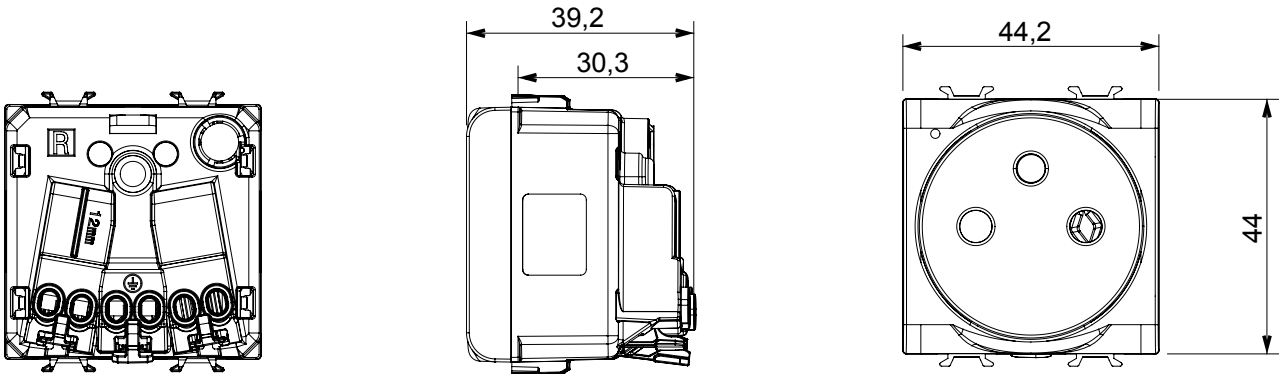

DIMENSIONAL

TECHNICAL SYMBOLOGY

STANDARDS/APPROVALS