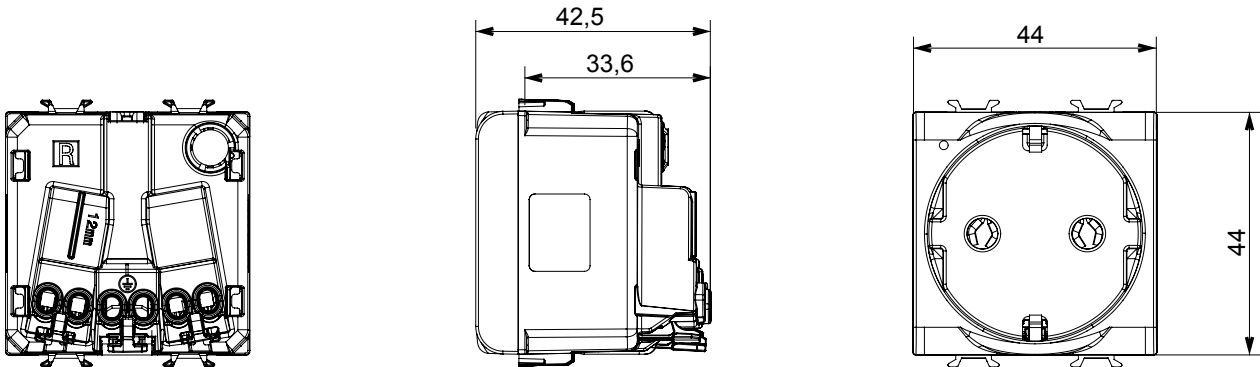

DIMENSIONAL

TECHNICAL SYMBOLOGY

STANDARDS/APPROVALS