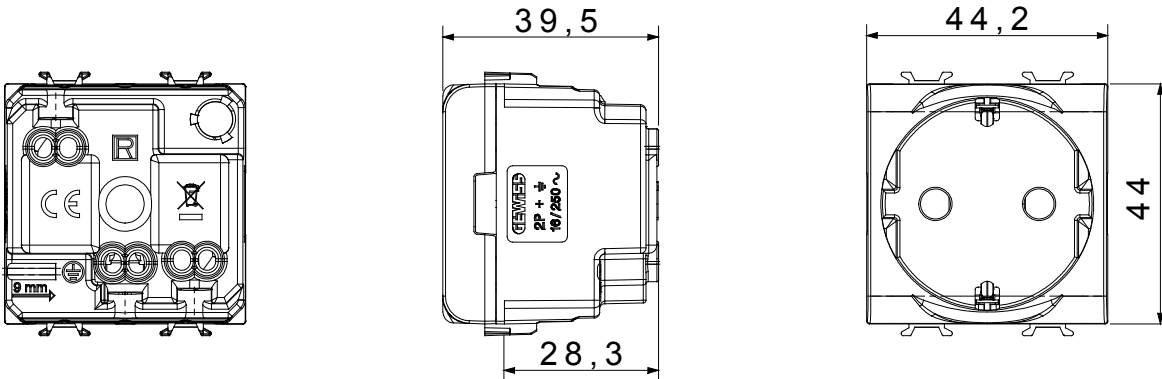

קטגוריה	תיאור שקע	2P+E - 16A
צבע	מתח (מט) לבן סטן	250 V AC
סטנדרט	מאפיינים גרמני	עם מגני אבטחה
עבור פיני תקע	מ"מ 4.8 קוטר	עם בורג
סטנדרט	IEC 60884-1; DIN VDE 0620-1; UNE 20315-1-1	למשך דקה אחת ב- 50Hz 2000V
התנגדות בידוד	מגה-אוהם > 5	10,000V AC ב- In 250V AC cosφ=0,8
לחץ תרמי עם כדור	125 °C	850 °C
מסוף מאחז	> 50N	2x4 מקס - 0.75 מ' מינ
על מתיחת כבלים	יכולת הידוק מהדקים (ממ"ר) כבלים תקועים	
יכולת הידוק מהדקים (ממ"ר) קשיחים	2x2.5 מקס - 0.5 מ' מינ	2
קוד חשמלי	חומר 0131	טכנו-פולימר

### DIMENSIONAL