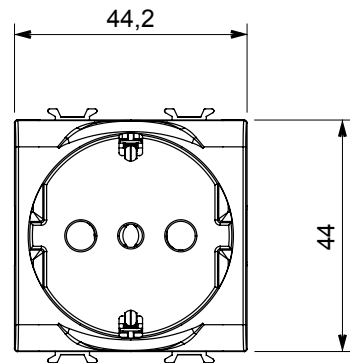

DIMENSIONAL

TECHNICAL SYMBOLOGY

STANDARDS/APPROVALS