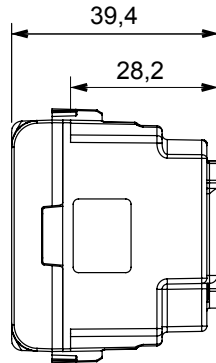

DIMENSIONAL