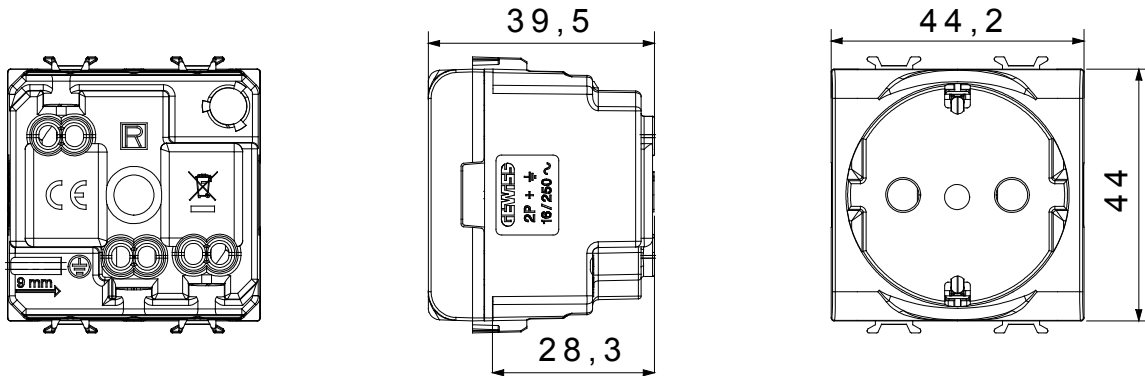

DIMENSIONAL

TECHNICAL SYMBOLOGY

STANDARDS/APPROVALS